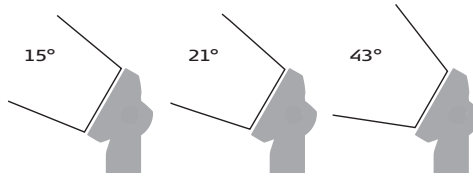

P.5 TW

LUX DIAGRAM

Narrow spread lens of 15°
 Medium spread lens of 21°
 Wide spread lens of 43°

All LEDs on

Distance (m)	Illumination (Lux)	Beam width, (m)
1	124300	0,3
2	31100	0,5
3	13800	0,8
5	4970	1,3
10	1240	2,6
15	550	3,9
20	310	5,3
25	200	6,6
30	140	7,9
35	100	9,2
40	80	10,5
45	60	11,8
50	50	13,2

15°

Distance (m)	Illumination (Lux)	Beam width, (m)
1	63150	0,4
2	15800	0,7
3	7000	1,1
5	2500	1,9
10	650	3,7
15	280	5,6
20	160	7,4
25	100	9,3
30	70	11,1
35	50	13
40	40	14,8
45	30	16,7
50	25	18,5

21°

Distance (m)	Illumination (Lux)	Beam width (m)
1	28900	0,8
2	7200	1,6
3	3200	2,4
5	1155	3,9
10	290	7,9
15	130	11,8
20	70	15,8
25	50	19,7
30	30	23,6
35	25	27,6
40	18	31,5
45	15	35,5
50	12	39,4