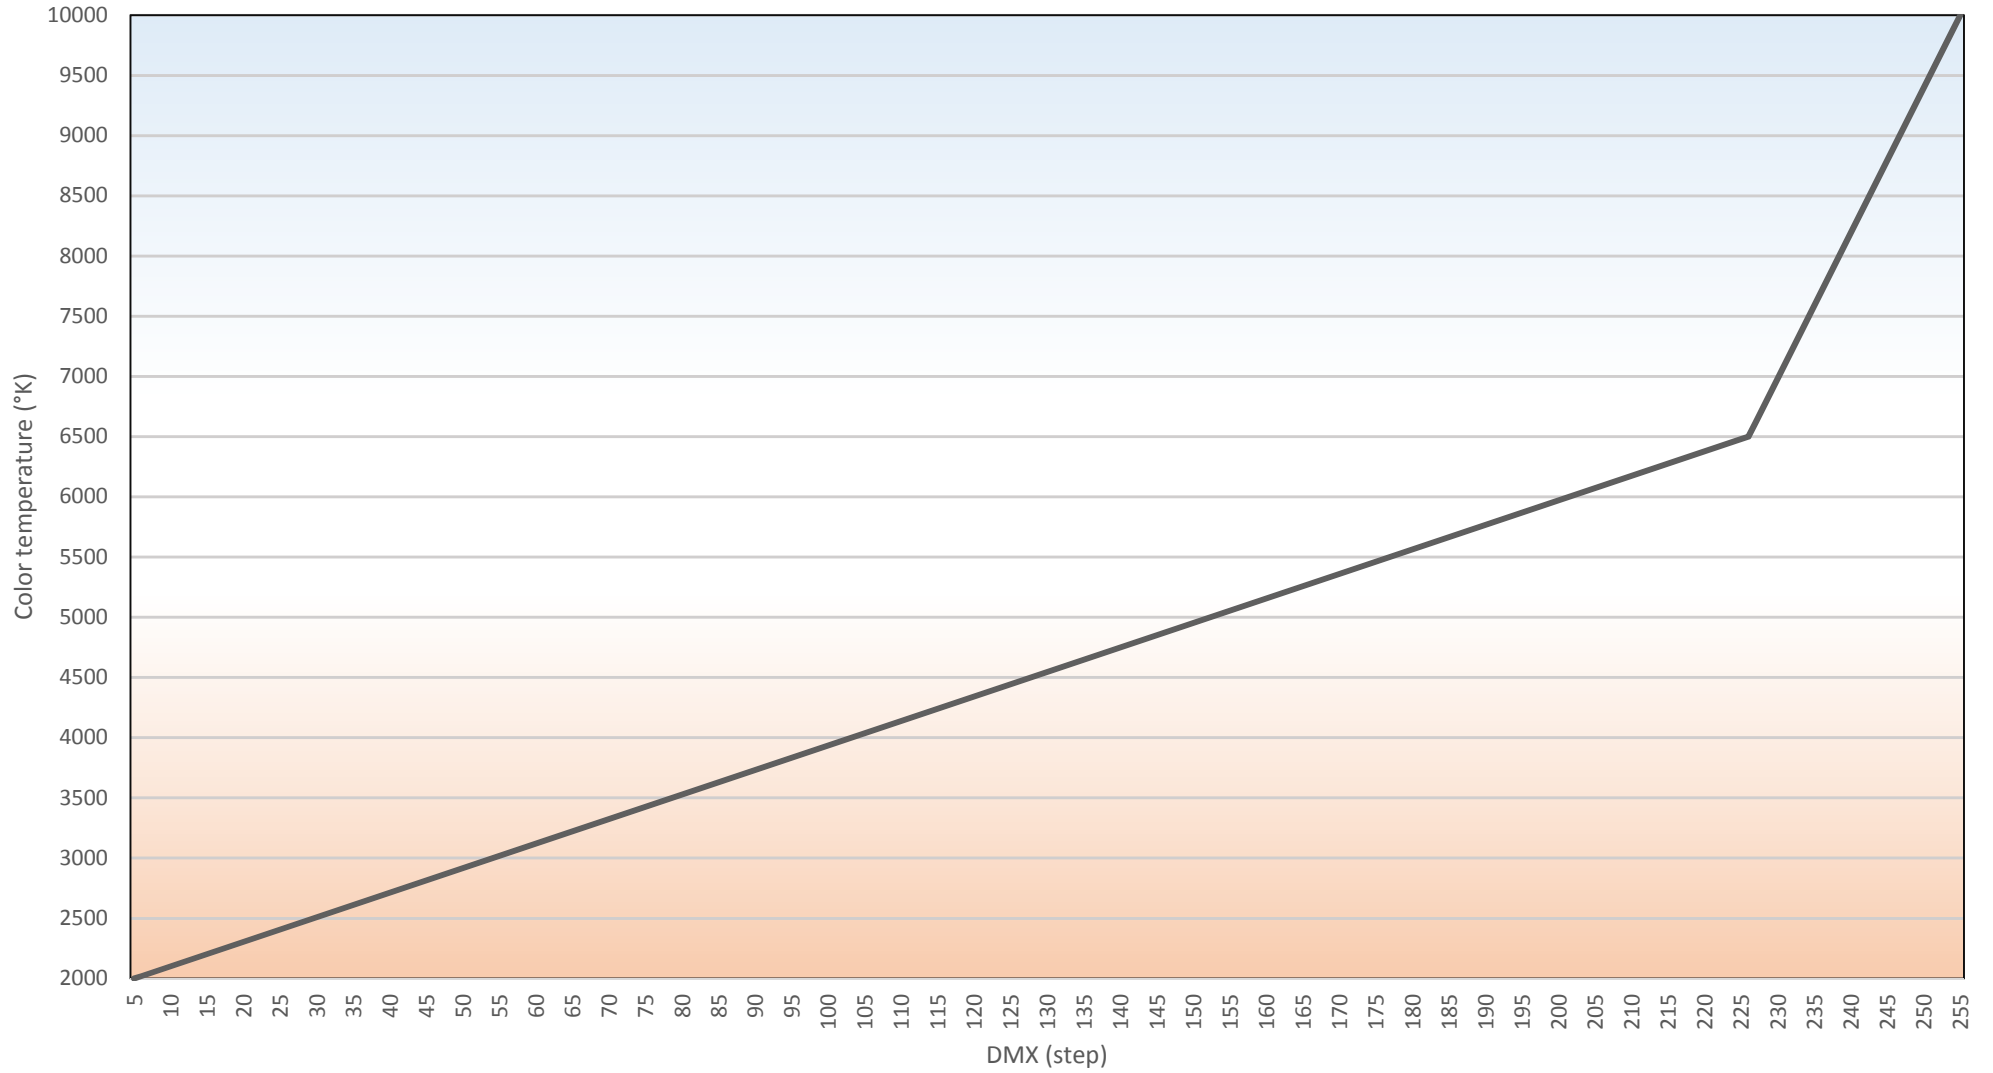

CTC channel
DMX / Color temperature

DMX (Step)	DMX (%)	Color Temp (°K)
0	0,0%	5600
1	0,4%	N/A
2	0,8%	N/A
3	1,2%	N/A
4	1,6%	N/A
5	2,0%	2000
6	2,4%	2020
7	2,7%	2041
8	3,1%	2061
9	3,5%	2081
10	3,9%	2102
11	4,3%	2122
12	4,7%	2143
13	5,1%	2163
14	5,5%	2183
15	5,9%	2204
16	6,3%	2224
17	6,7%	2244
18	7,1%	2265
19	7,5%	2285
20	7,8%	2305
21	8,2%	2326
22	8,6%	2346
23	9,0%	2367
24	9,4%	2387
25	9,8%	2407
26	10,2%	2428
27	10,6%	2448
28	11,0%	2468
29	11,4%	2489
30	11,8%	2509
31	12,2%	2529
32	12,5%	2550
33	12,9%	2570
34	13,3%	2590
35	13,7%	2611
36	14,1%	2631
37	14,5%	2652
38	14,9%	2672
39	15,3%	2692
40	15,7%	2713
41	16,1%	2733
42	16,5%	2753
43	16,9%	2774
44	17,3%	2794
45	17,6%	2814
46	18,0%	2835
47	18,4%	2855

DMX (Step)	DMX (%)	Color Temp (°K)
48	18,8%	2876
49	19,2%	2896
50	19,6%	2916
51	20,0%	2937
52	20,4%	2957
53	20,8%	2977
54	21,2%	2998
55	21,6%	3018
56	22,0%	3038
57	22,4%	3059
58	22,7%	3079
59	23,1%	3100
60	23,5%	3120
61	23,9%	3140
62	24,3%	3161
63	24,7%	3181
64	25,1%	3201
65	25,5%	3222
66	25,9%	3242
67	26,3%	3262
68	26,7%	3283
69	27,1%	3303
70	27,5%	3324
71	27,8%	3344
72	28,2%	3364
73	28,6%	3385
74	29,0%	3405
75	29,4%	3425
76	29,8%	3446
77	30,2%	3466
78	30,6%	3486
79	31,0%	3507
80	31,4%	3527
81	31,8%	3548
82	32,2%	3568
83	32,5%	3588
84	32,9%	3609
85	33,3%	3629
86	33,7%	3649
87	34,1%	3670
88	34,5%	3690
89	34,9%	3710
90	35,3%	3731
91	35,7%	3751
92	36,1%	3771
93	36,5%	3792
94	36,9%	3812
95	37,3%	3833