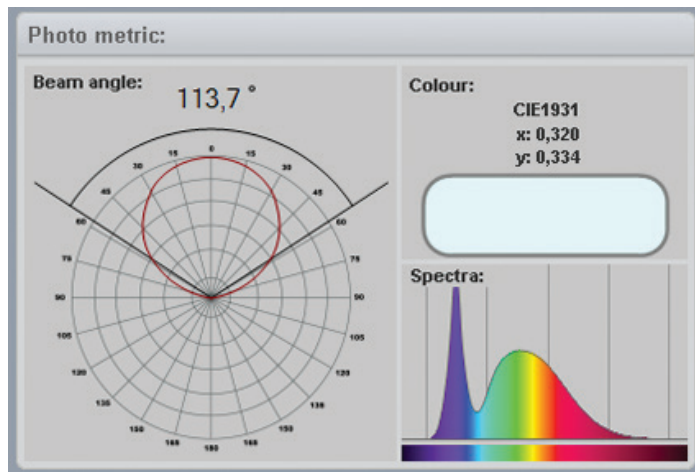

## PHOTOMETRIC DATA\*

**113°**

**White**

Light output 60.000 lm

Power 455 W

Efficiency 132 lm/W

Color temp 5700

CRI 78