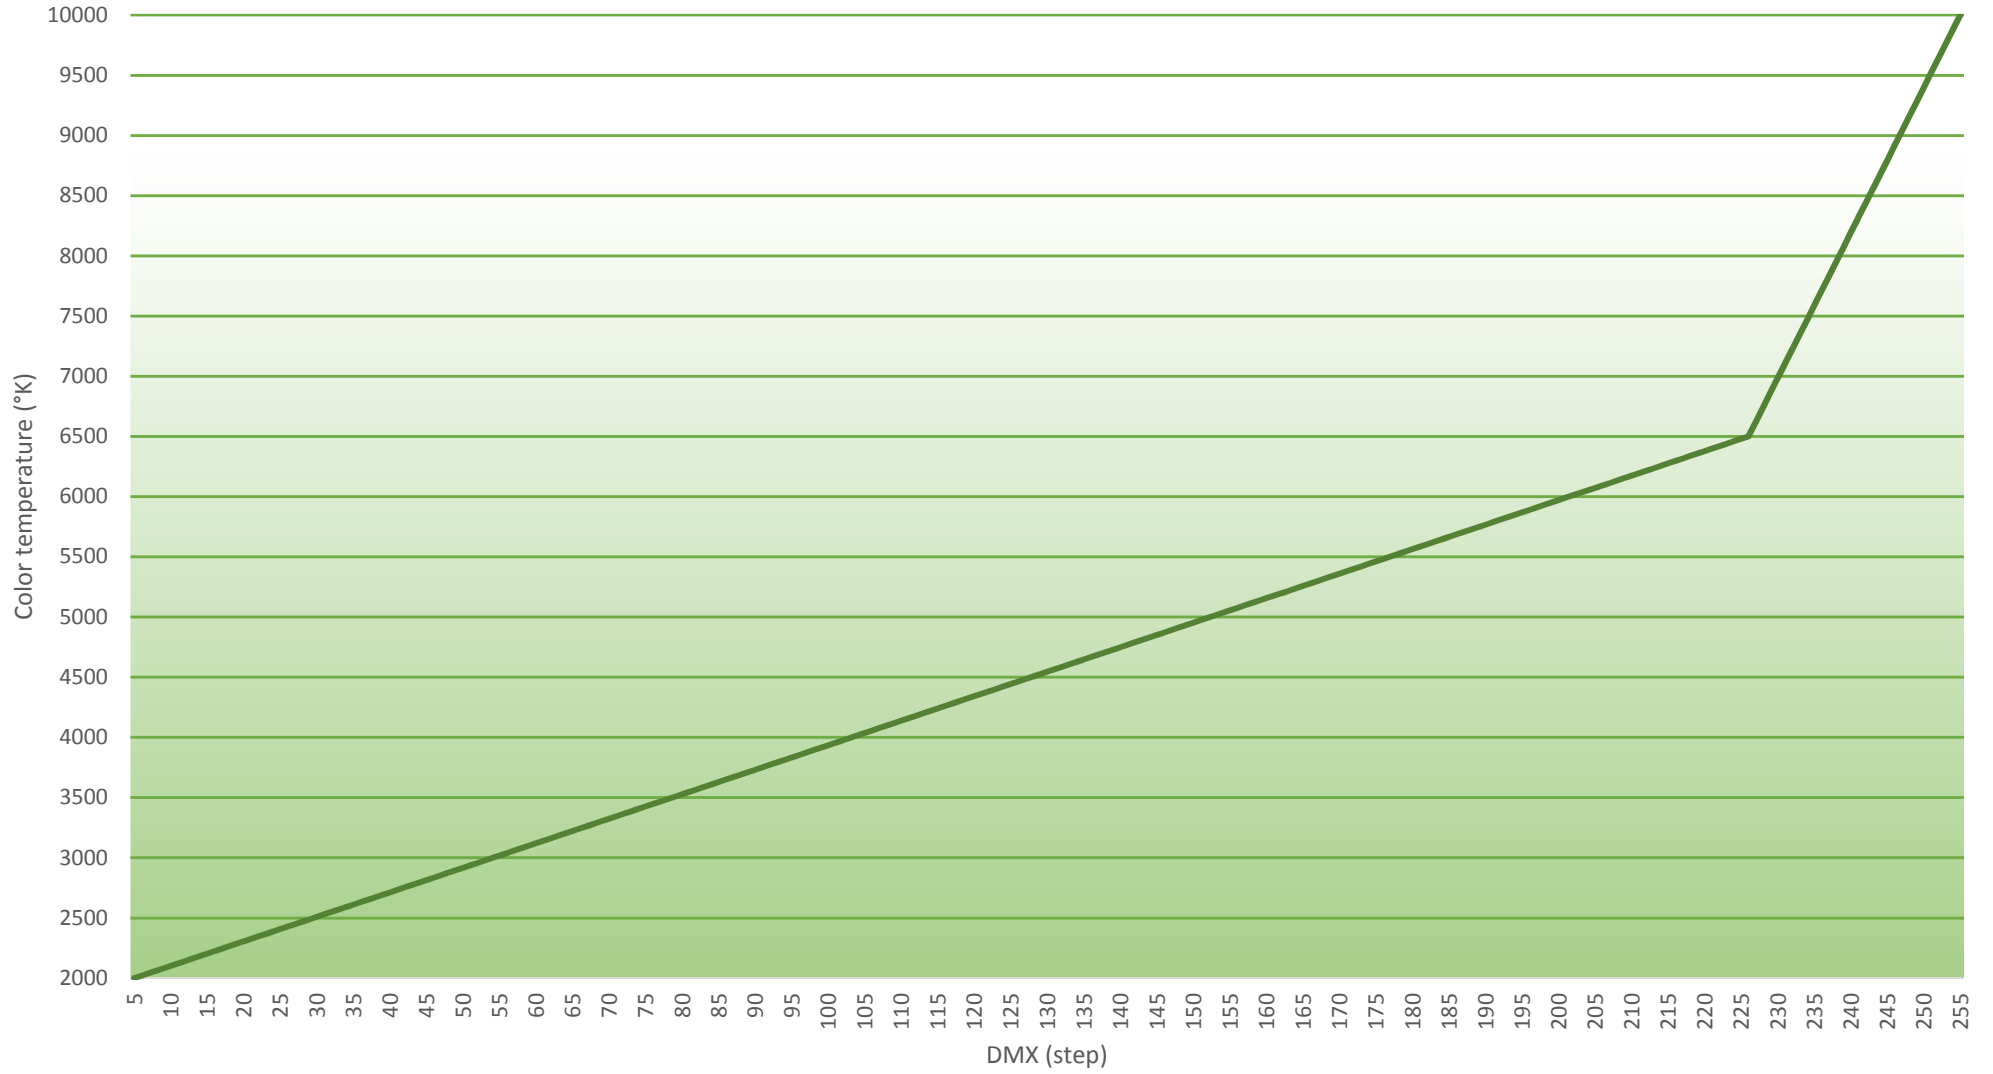

G Spot - CTC channel
DMX / Color temperature

DMX (Step)	DMX (%)	Color Temp (°K)
0	0,0%	N/A
1	0,4%	N/A
2	0,8%	N/A
3	1,2%	N/A
4	1,6%	N/A
5	2,0%	2000
6	2,4%	2020
7	2,7%	2041
8	3,1%	2061
9	3,5%	2081
10	3,9%	2102
11	4,3%	2122
12	4,7%	2143
13	5,1%	2163
14	5,5%	2183
15	5,9%	2204
16	6,3%	2224
17	6,7%	2244
18	7,1%	2265
19	7,5%	2285
20	7,8%	2305
21	8,2%	2326
22	8,6%	2346
23	9,0%	2367
24	9,4%	2387
25	9,8%	2407
26	10,2%	2428
27	10,6%	2448
28	11,0%	2468
29	11,4%	2489
30	11,8%	2509
31	12,2%	2529
32	12,5%	2550
33	12,9%	2570
34	13,3%	2590
35	13,7%	2611
36	14,1%	2631
37	14,5%	2652
38	14,9%	2672
39	15,3%	2692
40	15,7%	2713
41	16,1%	2733
42	16,5%	2753
43	16,9%	2774
44	17,3%	2794
45	17,6%	2814
46	18,0%	2835
47	18,4%	2855

DMX (Step)	DMX (%)	Color Temp (°K)
48	18,8%	2876
49	19,2%	2896
50	19,6%	2916
51	20,0%	2937
52	20,4%	2957
53	20,8%	2977
54	21,2%	2998
55	21,6%	3018
56	22,0%	3038
57	22,4%	3059
58	22,7%	3079
59	23,1%	3100
60	23,5%	3120
61	23,9%	3140
62	24,3%	3161
63	24,7%	3181
64	25,1%	3201
65	25,5%	3222
66	25,9%	3242
67	26,3%	3262
68	26,7%	3283
69	27,1%	3303
70	27,5%	3324
71	27,8%	3344
72	28,2%	3364
73	28,6%	3385
74	29,0%	3405
75	29,4%	3425
76	29,8%	3446
77	30,2%	3466
78	30,6%	3486
79	31,0%	3507
80	31,4%	3527
81	31,8%	3548
82	32,2%	3568
83	32,5%	3588
84	32,9%	3609
85	33,3%	3629
86	33,7%	3649
87	34,1%	3670
88	34,5%	3690
89	34,9%	3710
90	35,3%	3731
91	35,7%	3751
92	36,1%	3771
93	36,5%	3792
94	36,9%	3812
95	37,3%	3833