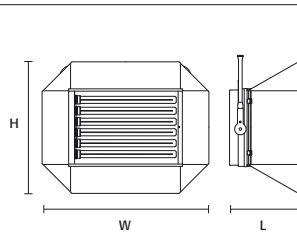

#### LUZ FRIA 4x55w LFS-4/55

<b>L</b>	315mm. (12.41")
<b>W</b>	770mm. (30.33")
<b>H</b>	440mm. (17.33")
	15.5kg. (34.17 Lbs.)
	750x450x180mm. (29.53"x17.72"x7.09")

#### PHOTOMETRIC DATA

LUZ FRIA STUDIO LFS-6/55 | With 6 Dulux L 55w Osram lamps

Distance (mts)	1.00	2.00	3.00	4.00	5.00
Luminance (lux)	8600	2700	1600	710	470

#### LUZ FRIA 6x55w LFS-6/55

<b>L</b>	430mm. (16.94")
<b>W</b>	790mm. (31.12")
<b>H</b>	580mm. (22.85")
	18.0kg. (39.69 Lbs.)
	750x575x180mm. (29.53"x22.64"x7.09")