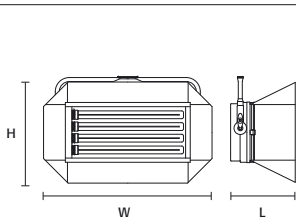

#### PHOTOMETRIC DATA

LUZ FRIA STUDIO LFS-4/55 | With 4 Dulux L 55w Osram lamps

Distance (mts)	1.00	2.00	3.00	4.00	5.00
Luminance (lux)	5800	1500	700	360	210

#### LUZ FRIA 4x55w LFS-4/55

<b>L</b>	315mm. (12.41")
<b>W</b>	770mm. (30.33")
<b>H</b>	440mm. (17.33")
	15.5kg. (34.17 Lbs.)
	750x450x180mm. (29.53"x17.72"x7.09")