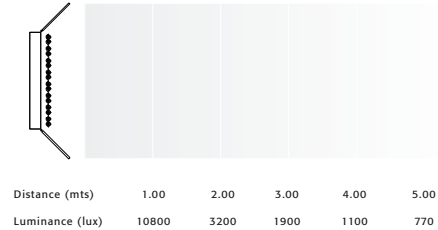

LAMPS

CODE	DESCRIPTION	WATTS	LIFE HS.	K°	APPLICATION
Dulux L 55/32	Osram Dulux L	55	10000	3200	Indoor
Dulux L 55/12	Osram Dulux L	55	10000	5500	Daylight
Studioline 32	Osram Studioline	55	10000	3200	Indoor