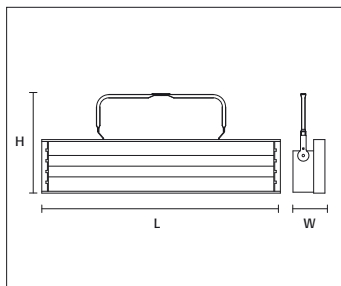

POWER RGB COLOUR CHANGER 4 Lamps - Model PRGB 4/54 DMX-4Ch

L	1205mm. (47.4")
W	270mm. (10.63")
H	230mm. (9.06")
	11.7Kg. (25.79 Lbs.)
	1250x250x350mm. (49.21"x9.84"x13.78")

POWER RGB COLOUR CHANGER 8 Lamps Model PRGB 8/54 DMX-4Ch

L	1205mm. (47.4")
W	270mm. (10.63")
H	350mm. (13.78")
	16.10Kg. (35.48 Lbs.)
	1250x350x400mm. (49.21"x13.78"x15.75")

LAMPS				
TYPE	BRAND CODE	W	COLOUR	SOCKET
FQ 54w	T5 FQ 54w/60 OSRAM	54	Red	20000
FQ 54w	T5 FQ 54w/66 OSRAM	54	Green	20000
FQ 54w	T5 FQ 54w/67 OSRAM	54	Blue	20000
FQ 54w	T5 FQ 54w/840 OSRAM	54	White	20000