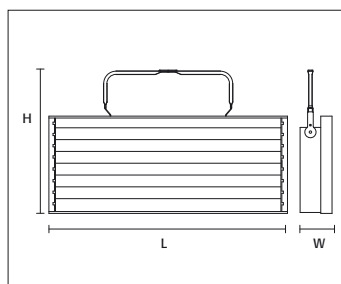

POWER RGB COLOUR CHANGER 4 Lamps - Model PRGB 4/54 DMX-4Ch

L	1205mm. (47.4")
W	270mm. (10.63")
H	230mm. (9.06")
	11.7Kg. (25.79 Lbs.)
	1250x250x350mm. (49.21"x9.84"x13.78")

POWER RGB COLOUR CHANGER 8 Lamps Model PRGB 8/54 DMX-4Ch

L	1205mm. (47.4")
W	270mm. (10.63")
H	350mm. (13.78")
	16.10Kg. (35.48 Lbs.)
	1250x350x400mm. (49.21"x13.78"x15.75")

LAMPS				
TYPE	BRAND CODE	W	COLOUR	SOCKET
FQ 54w	T5 FQ 54w/60 OSRAM	54	Red	20000
FQ 54w	T5 FQ 54w/66 OSRAM	54	Green	20000
FQ 54w	T5 FQ 54w/67 OSRAM	54	Blue	20000
FQ 54w	T5 FQ 54w/840 OSRAM	54	White	20000