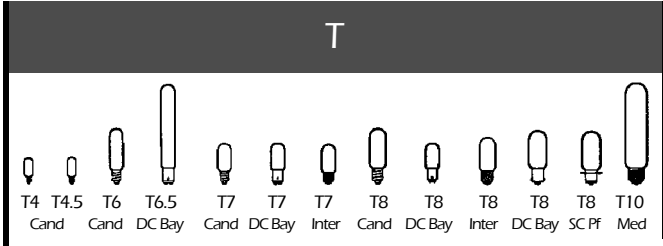

Lamp Shapes

A							B			BD	BR		BT											
A15 Med	A15 2-Lug & 3-Lug	A17 Med	A19 Med	A21 Med	A21 3C Med	A23 Med	B8 Cand	B10 Cand	B13 Med	BD17 Med	BR30 Med	BR40 Med	BT28 Mog	BT37 Mog	BT56 Mog	BT56 Pos Mog								
C	CA (or BA)	E25		ED (or ET)				ER		F			Festoon											
C7 Cand	C7 DC Bay	CA8 Cand	CA9 Med	CA12 Cand	ED17 Med	BD17 Med	ED18 Mog	ED24 Med	ED28 Med	ED28 Mog	ED37 Mog	ER30 Med	ER40 Med	F10 Cand	F15 Med	F20 Med								
G							G BiPin		Incandescent Projection Lamps		MB19 (or TB)	MR13	MR11, MR16											
G16.5 Cand	G16.5 DC Bay	G16.5 SC Bay	G25 Med	G30 Med	G30 Med Skrt	G40 Med	G40 Mog	G-6 G5.3	G6, G7 BiPin Pf	4-Pin Prefocus	Medium													
PAR																								
AR111	PAR14	PAR16	PAR20 Med NP	PAR30 Med NP	PAR36 Scrw Trm	PAR38 Skrt	PAR38 Med Skrt	PAR38 Med Side PR	PAR46 Scrw Trm	PAR46 Mog End Pr	PAR46 Med Sid Pr	PAR56 Scrw Trm	PAR56 Mog End Pr	PAR56 Mog End Pr (6x16)	PAR64 Scrw Trm	PAR64 Ex Mog End Pr								
PS							R																	
Lamp shapes are not to scale.																								
							PS25 3CMog	PS25 Med	PS30 Med	PS30 Mog	PS35 Mog	PS40 Mog	PS40 Mog Pf	PS52 Mog	R14 SC Bay	R14 Inter	R20 Med	R25 Med	R30 Med	R40 Med	R40 Med Skrt	R40 Mog	R40 Mog	
R12	RP	S								Strobe														
		S6 Cand	S6 DC Bay	S6 Inter	S8 SC Bay	S8 SC Pf	S11 Cand	S11 DC Bay	S11 Inter	S11 Med	S11 SC Bay	S14 Med												

Specifications are subject to change without notice.

Lamp Shapes

"T" in lamp shapes refers to Tubular. To determine the diameter in inches, multiply the number by 1/8.

BTMS	INCHES
1	
2	1/4
3	
4	1/2
5	
6	3/4
7	
T-8	1
9	
B-10	
11	
T-12	
13	
14	
15	
16	
MR-16	2
A-17	
18	
A-19	
PAR-20	
21	
22	
23	
G-25	3
26	
27	
28	
29	
R-30	
31	
	4
33	
34	
35	
PAR-36	
37	
PAR-38	
39	
R-40, G-40	5
41	
42	
43	
44	
45	
PAR-46	
47	
	6
49	
50	
51	
PS-52	
53	
54	
55	
PAR-56	7
57	
58	
59	
60	
61	
62	
63	
PAR-64	8
65	
66	
67	
68	
69	
70	
71	
	9
73	
74	
75	
76	
77	
78	
79	
	10

Pictures are not to scale.