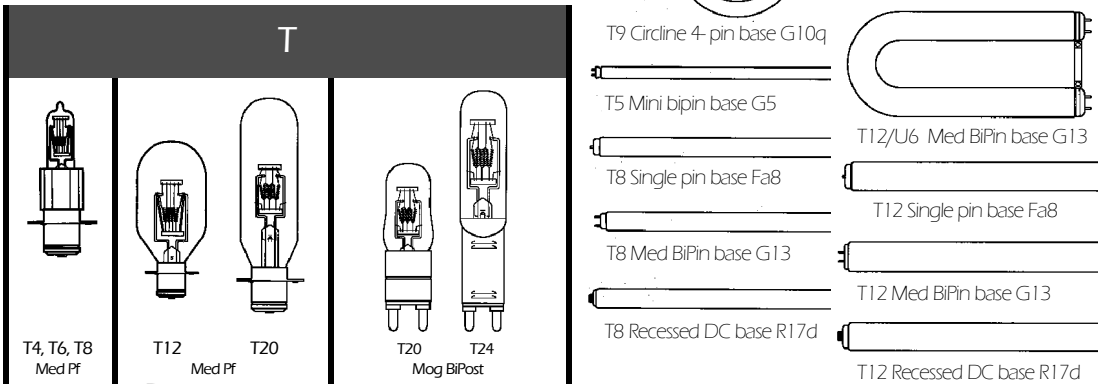

Lamp Shapes

A							B			BD	BR		BT											
A15 Med	A15 2-Lug & 3-Lug	A17 Med	A19 Med	A21 Med	A21 3C Med	A23 Med	B8 Cand	B10 Cand	B13 Med	BD17 Med	BR30 Med	BR40 Med	BT28 Mog	BT37 Mog	BT56 Mog	BT56 Pos Mog								
C	CA (or BA)	E25		ED (or ET)				ER		F			Festoon											
C7 Cand	C7 DC Bay	CA8 Cand	CA9 Med	CA12 Cand	ED17 Med	BD17 Med	ED18 Mog	ED24 Med	ED28 Med	ED28 Mog	ED37 Mog	ER30 Med	ER40 Med	F10 Cand	F15 Med	F20 Med								
G							G BiPin		Incandescent Projection Lamps		MB19 (or TB)	MR13	MR11, MR16											
G16.5 Cand	G16.5 DC Bay	G16.5 SC Bay	G25 Med	G30 Med	G30 Med Skrt	G40 Med	G40 Mog	G-6 G5.3	G6, G7 BiPin Pf	4-Pin Prefocus	Medium													
PAR																								
AR111	PAR14	PAR16	PAR20 Med NP	PAR30 Med NP	PAR36 Scrw Trm	PAR38 Skrt	PAR38 Med Skrt	PAR38 Med Side PR	PAR46 Scrw Trm	PAR46 Mog End Pr	PAR46 Med Sid Pr	PAR56 Scrw Trm	PAR56 Mog End Pr	PAR56 Mog End Pr (6x16)	PAR64 Scrw Trm	PAR64 Ex Mog End Pr								
PS							R																	
Lamp shapes are not to scale.																								
							PS25 3CMog	PS25 Med	PS30 Med	PS30 Mog	PS35 Mog	PS40 Mog	PS40 Mog Pf	PS52 Mog	R14 SC Bay	R14 Inter	R20 Med	R25 Med	R30 Med	R40 Med	R40 Med Skrt	R40 Mog	R40 Mog	
R12	RP	S								Strobe														
		S6 Cand	S6 DC Bay	S6 Inter	S8 SC Bay	S8 SC Pf	S11 Cand	S11 DC Bay	S11 Inter	S11 Med	S11 SC Bay	S14 Med												

Specifications are subject to change without notice.

Lamp Shapes

"T" in lamp shapes refers to Tubular. To determine the diameter in inches, multiply the number by 1/8.

BTMS	INCHES
1	
2	1/4
3	
4	1/2
5	
6	3/4
7	
T-8	1
9	
B-10	
11	
T-12	
13	
14	
15	
16	
MR-16	2
A-17	
18	
A-19	
PAR-20	
21	
22	
23	
G-25	3
26	
27	
28	
29	
R-30	
31	
	4
33	
34	
35	
PAR-36	
37	
PAR-38	
39	
R-40, G-40	5
41	
42	
43	
44	
45	
PAR-46	
47	
	6
49	
50	
51	
PS-52	
53	
54	
55	
PAR-56	7
57	
58	
59	
60	
61	
62	
63	
PAR-64	8
65	
66	
67	
68	
69	
70	
71	
	9
73	
74	
75	
76	
77	
78	
79	
	10

Pictures are not to scale.