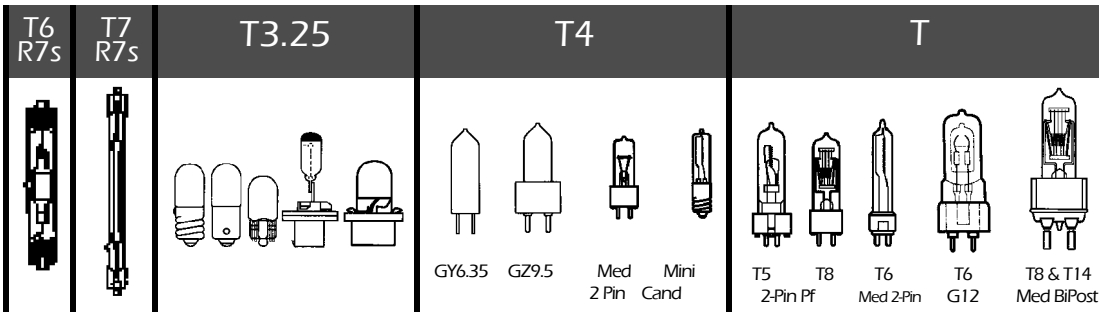

Lamp Shapes

A							B			BD	BR		BT											
A15 Med	A15 2-Lug & 3-Lug	A17 Med	A19 Med	A21 Med	A21 3C Med	A23 Med	B8 Cand	B10 Cand	B13 Med	BD17 Med	BR30 Med	BR40 Med	BT28 Mog	BT37 Mog	BT56 Mog	BT56 Pos Mog								
C	CA (or BA)	E25		ED (or ET)				ER		F			Festoon											
C7 Cand	C7 DC Bay	CA8 Cand	CA9 Med	CA12 Cand	ED17 Med	BD17 Med	ED18 Mog	ED24 Med	ED28 Med	ED28 Mog	ED37 Mog	ER30 Med	ER40 Med	F10 Cand	F15 Med	F20 Med								
G							G BiPin		Incandescent Projection Lamps		MB19 (or TB)	MR13	MR11, MR16											
G16.5 Cand	G16.5 DC Bay	G16.5 SC Bay	G25 Med	G30 Med	G30 Med Skrt	G40 Med	G40 Mog	G-6 G5.3	G6, G7 BiPin Pf	4-Pin Prefocus	Medium													
PAR																								
AR111	PAR14	PAR16	PAR20 Med NP	PAR30 Med NP	PAR36 Scrw Trm	PAR38 Skrt	PAR38 Med Skrt	PAR38 Med Side PR	PAR46 Scrw Trm	PAR46 Mog End Pr	PAR46 Med Sid Pr	PAR56 Scrw Trm	PAR56 Mog End Pr	PAR56 Mog End Pr (6x16)	PAR64 Scrw Trm	PAR64 Ex Mog End Pr								
PS							R																	
Lamp shapes are not to scale.																								
							PS25 3CMog	PS25 Med	PS30 Med	PS30 Mog	PS35 Mog	PS40 Mog	PS40 Mog Pf	PS52 Mog	R14 SC Bay	R14 Inter	R20 Med	R25 Med	R30 Med	R40 Med	R40 Med Skrt	R40 Mog	R40 Mog	
R12	RP	S								Strobe														
		S6 Cand	S6 DC Bay	S6 Inter	S8 SC Bay	S8 SC Pf	S11 Cand	S11 DC Bay	S11 Inter	S11 Med	S11 SC Bay	S14 Med												

Specifications are subject to change without notice.

Lamp Shapes

"T" in lamp shapes refers to Tubular. To determine the diameter in inches, multiply the number by 1/8.

BTMS	INCHES
1	
2	1/4
3	
4	1/2
5	
6	3/4
7	
T-8	1
9	
B-10	
11	
T-12	
13	
14	
15	
16	
MR-16	2
A-17	
18	
A-19	
PAR-20	
21	
22	
23	
G-25	3
26	
27	
28	
29	
R-30	
31	
	4
33	
34	
35	
PAR-36	
37	
PAR-38	
39	
R-40, G-40	5
41	
42	
43	
44	
45	
PAR-46	
47	
	6
49	
50	
51	
PS-52	
53	
54	
55	
PAR-56	7
57	
58	
59	
60	
61	
62	
63	
PAR-64	8
65	
66	
67	
68	
69	
70	
71	
	9
73	
74	
75	
76	
77	
78	
79	
	10

Pictures are not to scale.