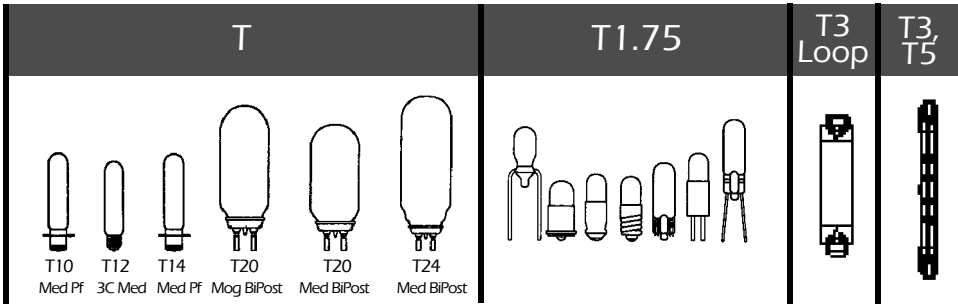

Lamp Shapes

A							B			BD	BR		BT											
A15 Med	A15 2-Lug & 3-Lug	A17 Med	A19 Med	A21 Med	A21 3C Med	A23 Med	B8 Cand	B10 Cand	B13 Med	BD17 Med	BR30 Med	BR40 Med	BT28 Mog	BT37 Mog	BT56 Mog	BT56 Pos Mog								
C	CA (or BA)	E25		ED (or ET)				ER		F			Festoon											
C7 Cand	C7 DC Bay	CA8 Cand	CA9 Med	CA12 Cand	ED17 Med	BD17 Med	ED18 Mog	ED24 Med	ED28 Med	ED28 Mog	ED37 Mog	ER30 Med	ER40 Med	F10 Cand	F15 Med	F20 Med								
G							G BiPin		Incandescent Projection Lamps		MB19 (or TB)	MR13	MR11, MR16											
G16.5 Cand	G16.5 DC Bay	G16.5 SC Bay	G25 Med	G30 Med	G30 Med Skrt	G40 Med	G40 Mog	G-6 G5.3	G6, G7 BiPin Pf	4-Pin Prefocus	Medium													
PAR																								
AR111	PAR14	PAR16	PAR20 Med NP	PAR30 Med NP	PAR36 Scrw Trm	PAR38 Skrt	PAR38 Med Skrt	PAR38 Med Side PR	PAR46 Scrw Trm	PAR46 Mog End Pr	PAR46 Med Sid Pr	PAR56 Scrw Trm	PAR56 Mog End Pr	PAR56 Mog End Pr (6x16)	PAR64 Scrw Trm	PAR64 Ex Mog End Pr								
PS							R																	
Lamp shapes are not to scale.																								
							PS25 3CMog	PS25 Med	PS30 Med	PS30 Mog	PS35 Mog	PS40 Mog	PS40 Mog Pf	PS52 Mog	R14 SC Bay	R14 Inter	R20 Med	R25 Med	R30 Med	R40 Med	R40 Med Skrt	R40 Mog	R40 Mog	
R12	RP	S								Strobe														
		S6 Cand	S6 DC Bay	S6 Inter	S8 SC Bay	S8 SC Pf	S11 Cand	S11 DC Bay	S11 Inter	S11 Med	S11 SC Bay	S14 Med												

Specifications are subject to change without notice.

Lamp Shapes

"T" in lamp shapes refers to Tubular. To determine the diameter in inches, multiply the number by 1/8.

BTMS	INCHES
1	
2	1/4
3	
4	1/2
5	
6	3/4
7	
T-8	1
9	
B-10	
11	
T-12	
13	
14	
15	
16	
MR-16	2
A-17	
18	
A-19	
PAR-20	
21	
22	
23	
G-25	3
26	
27	
28	
29	
R-30	
31	
	4
33	
34	
35	
PAR-36	
37	
PAR-38	
39	
R-40, G-40	5
41	
42	
43	
44	
45	
PAR-46	
47	
	6
49	
50	
51	
PS-52	
53	
54	
55	
PAR-56	7
57	
58	
59	
60	
61	
62	
63	
PAR-64	8
65	
66	
67	
68	
69	
70	
71	
	9
73	
74	
75	
76	
77	
78	
79	
	10