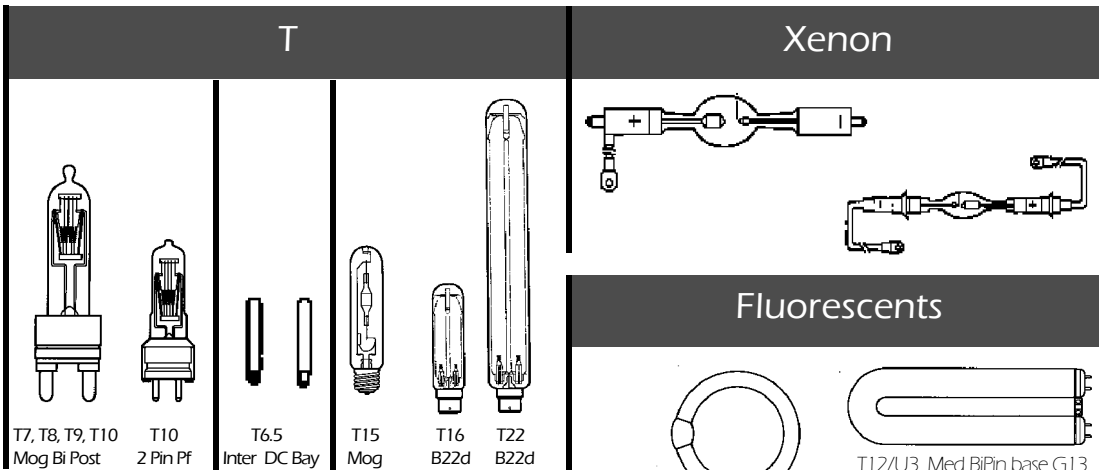

Lamp Shapes

A							B			BD	BR		BT											
A15 Med	A15 2-Lug & 3-Lug	A17 Med	A19 Med	A21 Med	A21 3C Med	A23 Med	B8 Cand	B10 Cand	B13 Med	BD17 Med	BR30 Med	BR40 Med	BT28 Mog	BT37 Mog	BT56 Mog	BT56 Pos Mog								
C	CA (or BA)	E25		ED (or ET)				ER		F			Festoon											
C7 Cand	C7 DC Bay	CA8 Cand	CA9 Med	CA12 Cand	ED17 Med	BD17 Med	ED18 Mog	ED24 Med	ED28 Med	ED28 Mog	ED37 Mog	ER30 Med	ER40 Med	F10 Cand	F15 Med	F20 Med								
G							G BiPin		Incandescent Projection Lamps		MB19 (or TB)	MR13	MR11, MR16											
G16.5 Cand	G16.5 DC Bay	G16.5 SC Bay	G25 Med	G30 Med	G30 Med Skrt	G40 Med	G40 Mog	G-6 G5.3	G6, G7 BiPin Pf	4-Pin Prefocus	Medium													
PAR																								
AR111	PAR14	PAR16	PAR20 Med NP	PAR30 Med NP	PAR36 Scrw Trm	PAR38 Skrt	PAR38 Med Skrt	PAR38 Med Side PR	PAR46 Scrw Trm	PAR46 Mog End Pr	PAR46 Med Sid Pr	PAR56 Scrw Trm	PAR56 Mog End Pr	PAR56 Mog End Pr (6x16)	PAR64 Scrw Trm	PAR64 Ex Mog End Pr								
PS							R																	
Lamp shapes are not to scale.																								
							PS25 3CMog	PS25 Med	PS30 Med	PS30 Mog	PS35 Mog	PS40 Mog	PS40 Mog Pf	PS52 Mog	R14 SC Bay	R14 Inter	R20 Med	R25 Med	R30 Med	R40 Med	R40 Med Skrt	R40 Mog	R40 Mog	
R12	RP	S								Strobe														
		S6 Cand	S6 DC Bay	S6 Inter	S8 SC Bay	S8 SC Pf	S11 Cand	S11 DC Bay	S11 Inter	S11 Med	S11 SC Bay	S14 Med												

Specifications are subject to change without notice.

Lamp Shapes

"T" in lamp shapes refers to Tubular. To determine the diameter in inches, multiply the number by 1/8.

BTMS	INCHES
1	
2	1/4
3	
4	1/2
5	
6	3/4
7	
T-8	1
9	
B-10	
11	
T-12	
13	
14	
15	
16	
MR-16	2
A-17	
18	
A-19	
PAR-20	
21	
22	
23	
G-25	3
26	
27	
28	
29	
R-30	
31	
	4
33	
34	
35	
PAR-36	
37	
PAR-38	
39	
R-40, G-40	5
41	
42	
43	
44	
45	
PAR-46	
47	
	6
49	
50	
51	
PS-52	
53	
54	
55	
PAR-56	7
57	
58	
59	
60	
61	
62	
63	
PAR-64	8
65	
66	
67	
68	
69	
70	
71	
	9
73	
74	
75	
76	
77	
78	
79	
	10

Pictures are not to scale.