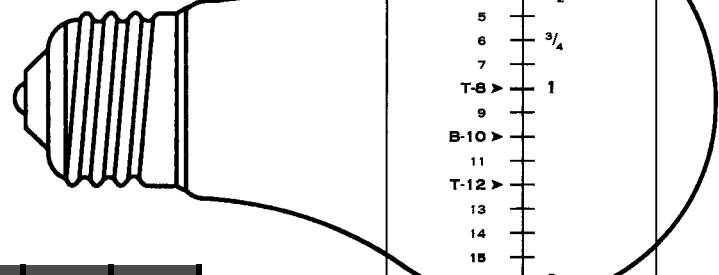

Lamp Shapes

A							B			BD	BR		BT											
A15 Med	A15 2-Lug & 3-Lug	A17 Med	A19 Med	A21 Med	A21 3C Med	A23 Med	B8 Cand	B10 Cand	B13 Med	BD17 Med	BR30 Med	BR40 Med	BT28 Mog	BT37 Mog	BT56 Mog	BT56 Pos Mog								
C	CA (or BA)	E25		ED (or ET)				ER		F			Festoon											
C7 Cand	C7 DC Bay	CA8 Cand	CA9 Med	CA12 Cand	ED17 Med	BD17 Med	ED18 Mog	ED24 Med	ED28 Med	ED28 Mog	ED37 Mog	ER30 Med	ER40 Med	F10 Cand	F15 Med	F20 Med								
G							G BiPin		Incandescent Projection Lamps		MB19 (or TB)	MR13	MR11, MR16											
G16.5 Cand	G16.5 DC Bay	G16.5 SC Bay	G25 Med	G30 Med	G30 Med Skrt	G40 Med	G40 Mog	G-6 G5.3	G6, G7 BiPin Pf	4-Pin Prefocus	Medium													
PAR																								
AR111	PAR14	PAR16	PAR20 Med NP	PAR30 Med NP	PAR36 Scrw Trm	PAR38 Skrt	PAR38 Med Skrt	PAR38 Med Side PR	PAR46 Scrw Trm	PAR46 Mog End Pr	PAR46 Med Sid Pr	PAR56 Scrw Trm	PAR56 Mog End Pr	PAR56 Mog End Pr (6x16)	PAR64 Scrw Trm	PAR64 Ex Mog End Pr								
PS							R																	
Lamp shapes are not to scale.																								
							PS25 3CMog	PS25 Med	PS30 Med	PS30 Mog	PS35 Mog	PS40 Mog	PS40 Mog Pf	PS52 Mog	R14 SC Bay	R14 Inter	R20 Med	R25 Med	R30 Med	R40 Med	R40 Med Skrt	R40 Mog	R40 Mog	
R12	RP	S								Strobe														
		S6 Cand	S6 DC Bay	S6 Inter	S8 SC Bay	S8 SC Pf	S11 Cand	S11 DC Bay	S11 Inter	S11 Med	S11 SC Bay	S14 Med												

Specifications are subject to change without notice.

Lamp Shapes

"T" in lamp shapes refers to Tubular. To determine the diameter in inches, multiply the number by 1/8.

BTMS	INCHES
1	
2	1/4
3	
4	1/2
5	
6	3/4
7	
T-8	1
9	
B-10	
11	
T-12	
13	
14	
15	
16	
MR-16	2
A-17	
18	
A-19	
PAR-20	
21	
22	
23	
G-25	3
26	
27	
28	
29	
R-30	
31	
	4
33	
34	
35	
PAR-36	
37	
PAR-38	
39	
R-40, G-40	5
41	
42	
43	
44	
45	
PAR-46	
47	
	6
49	
50	
51	
PS-52	
53	
54	
55	
PAR-56	7
57	
58	
59	
60	
61	
62	
63	
PAR-64	8
65	
66	
67	
68	
69	
70	
71	
	9
73	
74	
75	
76	
77	
78	
79	
	10

Pictures are not to scale.