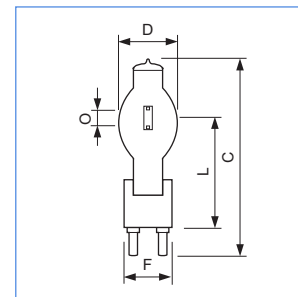

Dim. no.	C max.	D max.	F nom.	L nom.	O nom.
7	240	60	65	127	14
8	240	60	65	127	14
9	255	77	65	142	20
10	255	77	65	142	20