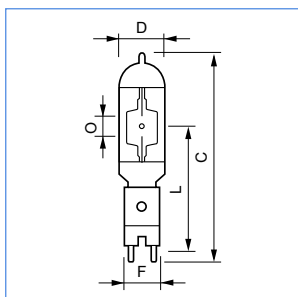

Dim. no.	C max.	D max.	F nom.	L nom.	O nom.
11	375	74	62	210	23
12					
13	460	103	71	255	30
14	490	103	78	260	44

Additional technical data

Product name	Cap-Base	Luminous Flux Lamp EM	Luminous Efficacy Lamp EM	Life to 50% failures EM (h)	Lamp Current (A)
		(lm)	(lm/W)		
MSR 4000 HR/J	G38	370000	93	500	25.00
MSR 2500 HR/J	G38	228000	91	500	25.60
MSR 575 HR UV-block	G22	46000	81	1000	6.95
MSR 4000 HR/J/F	G38	370000	93	500	25.00
MSR 575 HR	G22	49000	85	1000	6.95
MSR 400 HR	GZZ9.5	32000	80	1000	6.90
MSR 2500 HR/J/F	G38	228000	91	500	25.60
MSR 6000 HR	GY38	570000	95	300	55.00
MSR 12000 HR	GY38	1120000	93	300	84.00
MSR 200 HR	GZY9.5	15000	75	200	3.30
MSR 125 HR	GZX9.5	9400	75	200	1.90
MSR 250 HR	GZY9.5	20000	80	750	2.60
MSR 4000 HR	G38	380000	95	500	27.50
MSR 1200 HR	G38	110000	91	1000	13.80
MSR 2500 HR	G38	240000	96	500	25.60
MSR 6000 HR/F	GY38	-	-	-	-
MSR 18000 HR	GX51	1650000	92	300	77.60