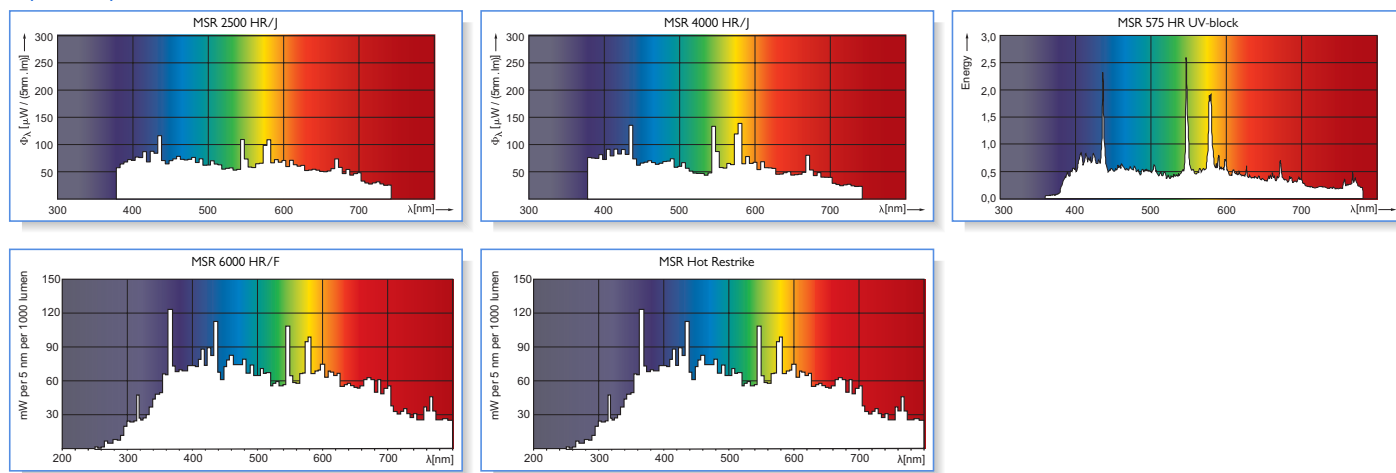

MSR Entertainment MSR Hot Restrike

Product name	Quantity per pack	Packing length (mm)	Packing width (mm)	Packing height (mm)	Gross weight per piece (g)	Net weight per piece (g)
MSR 400 HR	1	228	92	162	86	34
MSR 400 HR	1	560	360	170	45	34
MSR 125 HR	1	400	250	182	62	18
MSR 575 HR	1	428	122	237	187	100
MSR 1200 HR	1	400	250	182	574	275
MSR 1200 HR	1	468	142	307	471	275
MSR 2500 HR	1	400	250	182	604	305
MSR 2500 HR	1	468	142	307	501	305
MSR 6000 HR	1	560	250	255	1905	749
MSR 4000 HR	1	185	165	360	658	356
MSR 12000 HR	1	740	235	235	2700	1250
MSR 2500 HR/J	1	468	142	307	506	305
MSR 4000 HR/J	1	185	165	360	658	356
MSR 6000 HR/F	1	560	250	255	1905	749
MSR 18000 HR	1	740	235	230	3260	1800

Spectral power distribution